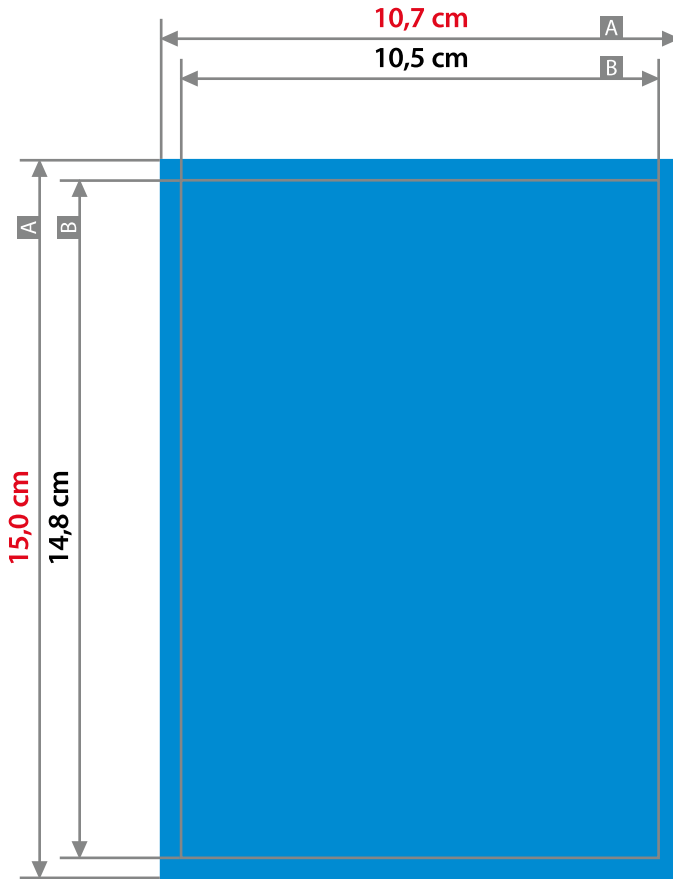

FLYER A6

Flyer

DIN A6, Hochformat

Zeichnungen sind nicht maßstabsgetreu

Beschnittzugabe (x)

1 mm

Sicherheitsabstand (z)

4 mm

A = Datenformat

B = Endformat

Flyer

DIN A6, Querformat